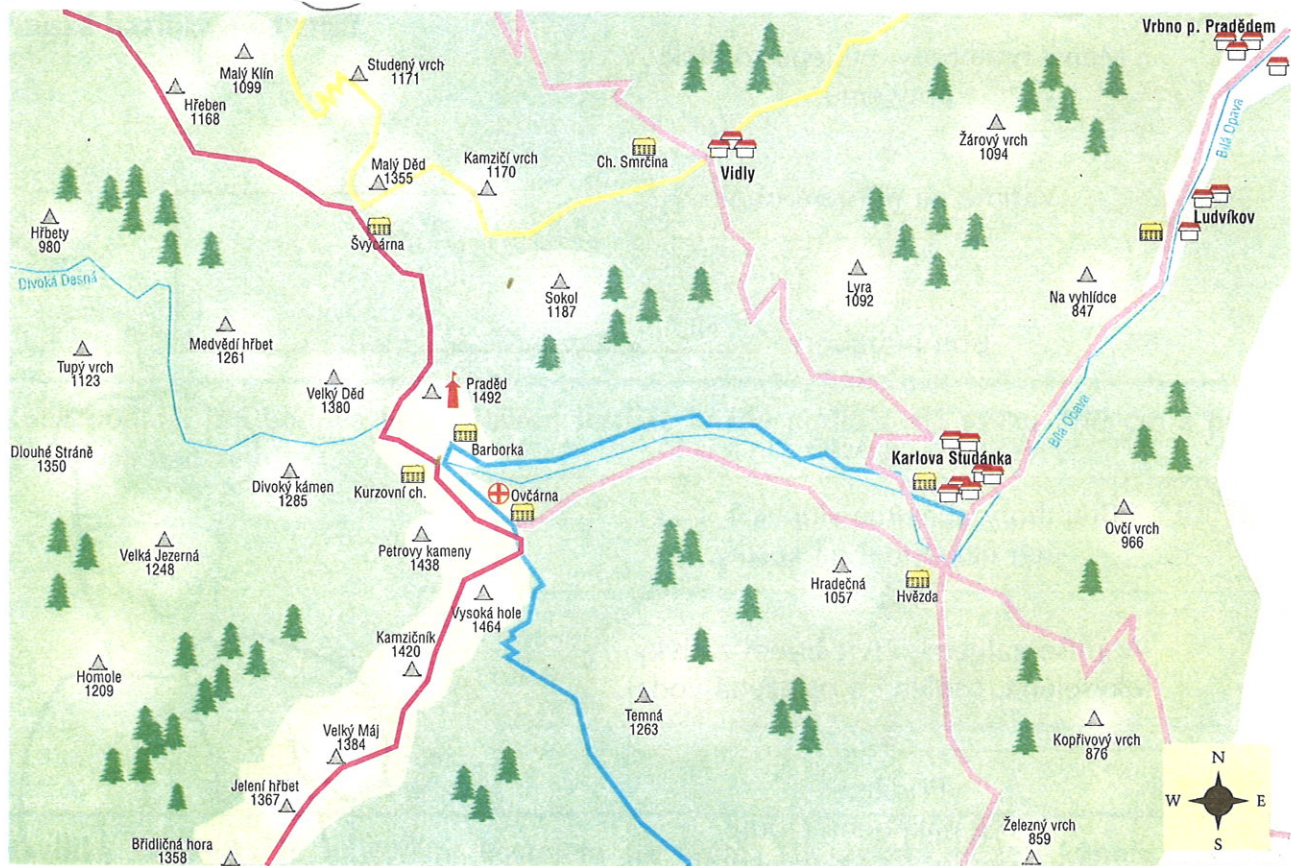

JESENÍKY

Znáš význam těchto značek?

Vyhledej na mapě tyto hory: Praděd, Malý Děd, Jelení hřbet, Železný vrch, Studený vrch, Hradečná. Seřaď je podle nadmořské výšky jejich vrcholů.

O kolik m je vyšší Praděd než Medvědí hřbet?
